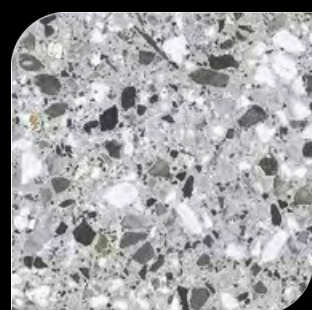

HIMALIAN STATUARIO R1

IRATI OLIVE BEIGE

IRATI OLIVE BROWN

IRATI OLIVE GREY

LIVERPOOL WHITE

MANCHESTER NERO

MERINO GRIS

MIDNIGHT SKY