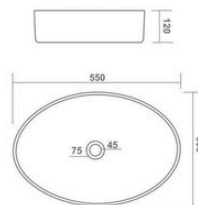

FEMINA

480x370x125mm

BRUCK PLUS

385x385x140mm

ELITE

485x345x135mm

LATINA PLUS

330x330x130mm

460x340x150mm

ITA

470x335x135mm

SCOOT

410x310x140mm

TABLE TOP BASIN

ELAN

430x430x110mm

WENA

550x395x120mm

TABLE TOP BASIN

FLORA

480x320x125mm

MINI SOPIE

360x280x130mm

TABLE TOP BASIN

ALMORA

460x340x150mm

CUPID

360x290x125mm

MINI ITA

365x265x110mm

RUBIC

500x370x150mm