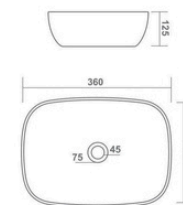

FEMINA

480x370x125mm

BRUCK PLUS

385x385x140mm

ELITE

485x345x135mm

LATINA PLUS

330x330x130mm

460x340x150mm

ITA

470x335x135mm

SCOOT

410x310x140mm

TABLE TOP BASIN

ELAN

430x430x110mm

WENA

550x395x120mm

TABLE TOP BASIN

FLORA

480x320x125mm

MINI SOPIE

360x280x130mm

TABLE TOP BASIN

ALMORA

460x340x150mm

CUPID

360x290x125mm

MINI ITA

365x265x110mm

RUBIC

500x370x150mm