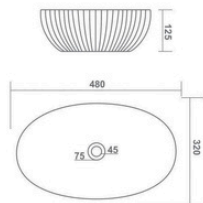

FEMINA

480x370x125mm

BRUCK PLUS

385x385x140mm

ELITE

485x345x135mm

LATINA PLUS

330x330x130mm

460x340x150mm

ITA

470x335x135mm

SCOOT

410x310x140mm

TABLE TOP BASIN

ELAN

430x430x110mm

WENA

550x395x120mm

TABLE TOP BASIN

FLORA

480x320x125mm

MINI SOPIE

360x280x130mm

TABLE TOP BASIN

ALMORA

460x340x150mm

CUPID

360x290x125mm

MINI ITA

365x265x110mm

RUBIC

500x370x150mm