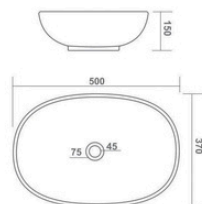

FEMINA

480x370x125mm

BRUCK PLUS

385x385x140mm

ELITE

485x345x135mm

LATINA PLUS

330x330x130mm

460x340x150mm

ITA

470x335x135mm

SCOOT

410x310x140mm

TABLE TOP BASIN

ELAN

430x430x110mm

WENA

550x395x120mm

TABLE TOP BASIN

FLORA

480x320x125mm

MINI SOPIE

360x280x130mm

TABLE TOP BASIN

ALMORA

460x340x150mm

CUPID

360x290x125mm

MINI ITA

365x265x110mm

RUBIC

500x370x150mm