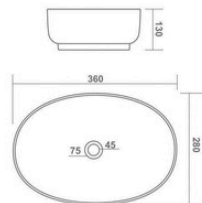

FEMINA

480x370x125mm

BRUCK PLUS

385x385x140mm

ELITE

485x345x135mm

LATINA PLUS

330x330x130mm

460x340x150mm

ITA

470x335x135mm

SCOOT

410x310x140mm

TABLE TOP BASIN

ELAN

430x430x110mm

WENA

550x395x120mm

TABLE TOP BASIN

FLORA

480x320x125mm

MINI SOPIE

360x280x130mm

TABLE TOP BASIN

ALMORA

460x340x150mm

CUPID

360x290x125mm

MINI ITA

365x265x110mm

RUBIC

500x370x150mm