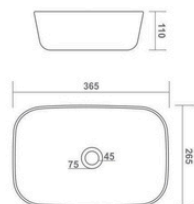

FEMINA

480x370x125mm

BRUCK PLUS

385x385x140mm

ELITE

485x345x135mm

LATINA PLUS

330x330x130mm

460x340x150mm

ITA

470x335x135mm

SCOOT

410x310x140mm

TABLE TOP BASIN

ELAN

430x430x110mm

WENA

550x395x120mm

TABLE TOP BASIN

FLORA

480x320x125mm

MINI SOPIE

360x280x130mm

TABLE TOP BASIN

ALMORA

460x340x150mm

CUPID

360x290x125mm

MINI ITA

365x265x110mm

RUBIC

500x370x150mm