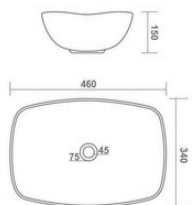

FEMINA

480x370x125mm

BRUCK PLUS

385x385x140mm

ELITE

485x345x135mm

LATINA PLUS

330x330x130mm

460x340x150mm

ITA

470x335x135mm

SCOOT

410x310x140mm

TABLE TOP BASIN

ELAN

430x430x110mm

WENA

550x395x120mm

TABLE TOP BASIN

FLORA

480x320x125mm

MINI SOPIE

360x280x130mm

TABLE TOP BASIN

ALMORA

460x340x150mm

CUPID

360x290x125mm

MINI ITA

365x265x110mm

RUBIC

500x370x150mm