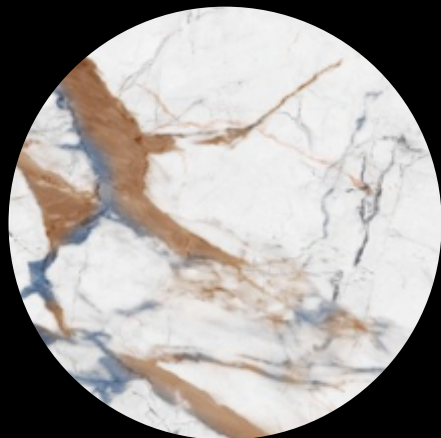

PERSIAN MIX STATUARIO

RIALTO AQUA

ROYAL STATUARIO MIX

SARGAM GOLD

SWIFT MINT STATUARIO

TEXTURE AZULO MIX

TROPIC BROWN GOLD

VERONA AZULO BLUE