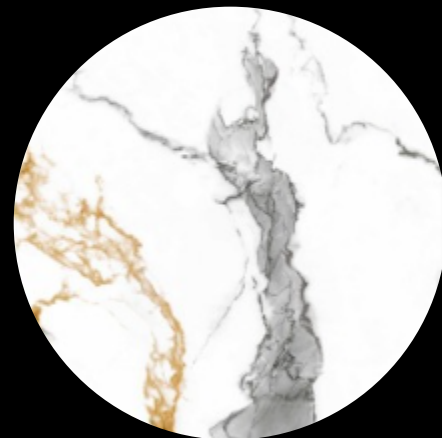

PERSIAN MIX STATUARIO

RIALTO AQUA

ROYAL STATUARIO MIX

SARGAM GOLD

SWIFT MINT STATUARIO

TEXTURE AZULO MIX

TROPIC BROWN GOLD

VERONA AZULO BLUE