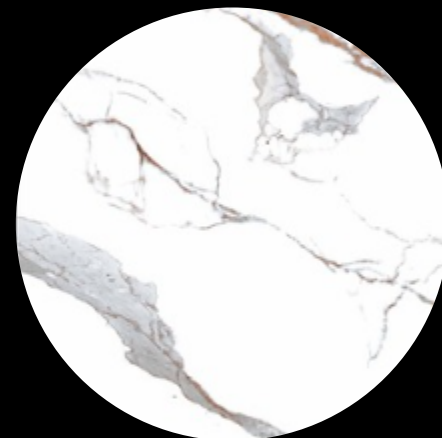

PERSIAN MIX STATUARIO

RIALTO AQUA

ROYAL STATUARIO MIX

SARGAM GOLD

SWIFT MINT STATUARIO

TEXTURE AZULO MIX

TROPIC BROWN GOLD

VERONA AZULO BLUE