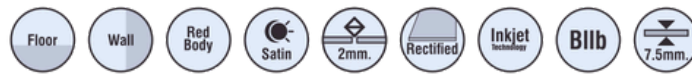

# COTTO

30cmx30cm. 12 x12 inches Rctificado Rectified

Cotto Terracotta

Cotto Beige

# COTTO

30cmx30cm. 12 x12 inches **Rctificado** Rectified

Cotto Ocean Green

Cotto Blue