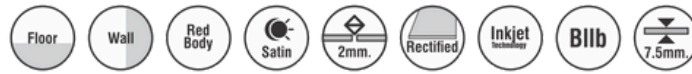

# COTTO

30cmx30cm. 12 x12 inches Rctificado Rectified

Cotto Terracotta

Cotto Beige